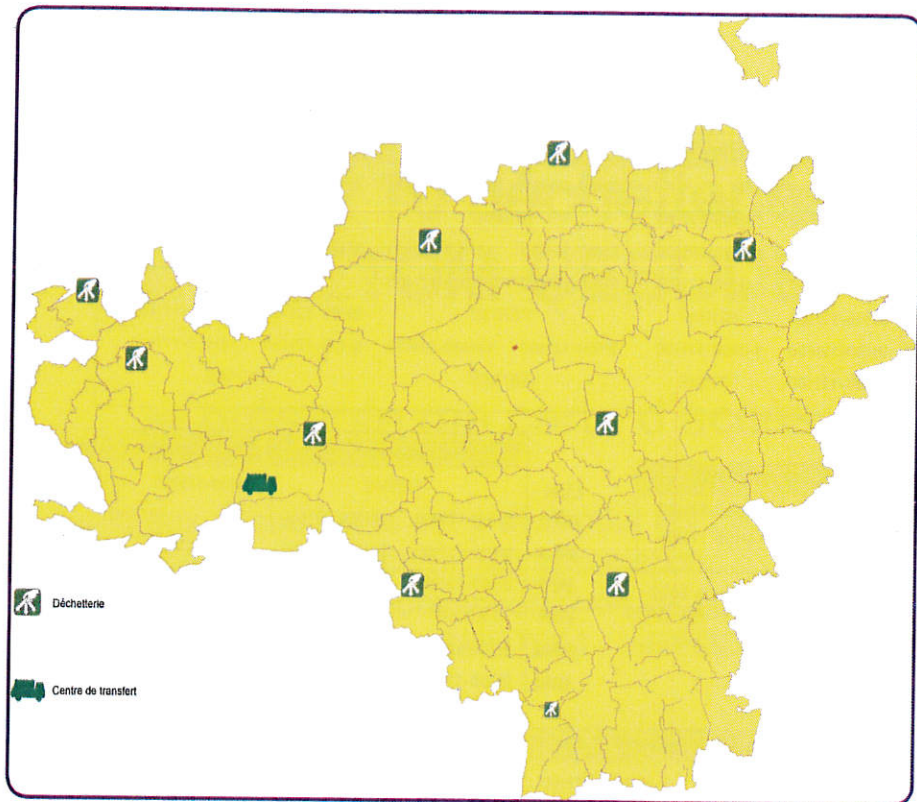

b) Si vous déménagez en dehors du territoire.

Veillez remettre votre carte d'accès en déchetterie, au siège du SMETOM-GEEODE, ou par courrier.

Aubeplèrre, Augers En Brie, Baby, Bannost Villegagnon, Beauchery St Martin, Beton Bazoches, Bezalles, Boisdon, Bombon, Bray Sur Seine, Bréau, Cerneux, Cessoy En Montois, Chalaute La Grande, Chalaute La Petite, Chalamaison, Champcenest, Champeaux, Chateaubleau, Chenoise Cucharmoy, Clos Fontaine, Courchamp, Courtacon, Courtomer, Donnemarie Dontilly, Everly, Fontaines Fourches, Fontains, Fontenailles, Fretoy, Gastins, Grandpuits Bailly Carrois, Grisy Sur Seine, Guignes, Herme, Jaulnes, Jouy Le Châtel, Juligny, La Chapelle Gauthier, la chapelle st sulpice, La Croix En Brie, Léchelle, Lizines, Longueville, Louan Villegruis Fontaine, Luisetaines, Maison Rouge, Les Marêts, Meigneux, Meilleray, Melz Sur Seine, Mons En Montois, Montceaux Les Provins, Montigny Le Guesdier, Mormant, Mortery, Mousseaux Les Bray, Mouy Sur Seine, Nangis, Noyen Sur Seine, Les Ormes Sur Vouzlie, Paroy, Passy Sur Seine, Pecy, Poigny, Provins, Quiers, Rampillon, Rouilly, Rupèreux, Saint Brice, Saint Hilliers, Saint Just En Brie, Saint Méry, Saint Ouen En Brie, Saint Loup De Naud, Saint Sauveur Les Bray, Sainte Colombe, Sancy Les Provins, Savins, Sigy, Sognolles En Montois, Soisy Bouy, Sourdu, Thénisy, Vanvillé, Vaudoy En Brie, Verneuil L'etang, Vieux Champagne, Villenaux La Petite, Villiers St Georges, Villiers Sur Seine, Villuis, Vimpelles, Voultou, Vulaines Les Provins.

HORAIRES D'OUVERTURE DES DÉCHETTERIES

	VERNEUIL - L'ÉTANG		MORMANT	
LUN	9H00-12H00	14H00-17H00	FERMÉ	
MAR	FERMÉ		9H00-12H00	14H00-17H00
MER	9H00-12H00	14H00-17H00	9H00-12H00	14H00-17H00
JEU	9H00-12H00	14H00-17H00	FERMÉ	
VEN	FERMÉ		9H00-12H00	14H00-17H00
SAM	9H00-12H00	14H00-17H00	9H00-12H00	14H00-17H00
DIM	FERMÉ		9H00-12H00	FERMÉ