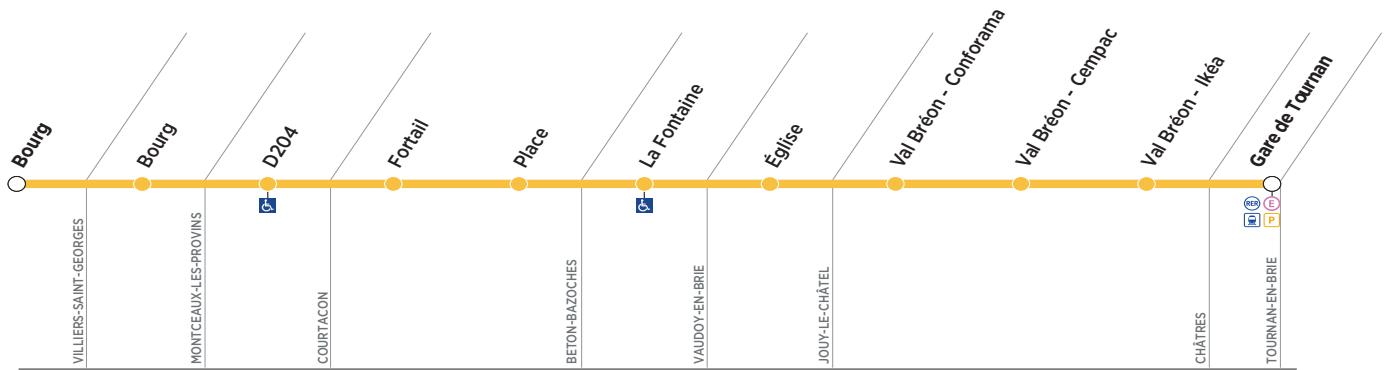

Circuits du lundi au vendredi

Horaires valables à partir du 3 septembre 2018

ARRÊTS desservis à certaines heures. Merci de consulter la fiche horaire.

	Période de fonctionnement	A	A	A	A	A
	Jours de fonctionnement	LàV	LàV	LàV	LàV	LàV
	N° course	1401	1403	1407	1409	1411
VILLIERS-ST-GEORGES	Bourg	4:35	6:15	15:45	16:48	19:35
MONTCEAUX-LES-PROVINS	Bourg	4:42	6:22	15:52	16:55	19:44
COURTACON	D 204	4:52	6:32	16:02	17:05	19:54
BETON-BAZOCHES	Fortail	4:55	6:36	16:05	17:08	19:57
BETON-BAZOCHES	Place	4:58	6:40	16:08	17:11	20:00
	<i>VAUDOY Express 50 en correspondance</i>	-	6:52	-	17:34	-
VAUDOY	La Fontaine	-	6:54	-	17:26	-
	<i>JOUY Express 50 en correspondance</i>	-	-	16:25	-	20:23
JOUY-LE-CHATEL	Eglise	5:13	-	16:23	-	20:15
CHATRES	Val Bréon - Conforama	5:35	-	-	-	-
CHATRES	Val Bréon - Cempac	5:36	-	-	-	-
CHATRES	Val Bréon - Ikea	5:37	-	-	-	-
TOURNAN-EN-BRIE	Gare SNCF	5:47	7:18	16:50	17:41	20:40
	vers Paris St-Lazare	5:53	7:23	16:58	17:58	21:22
	en direct vers Paris Est	6:00	7:45	17:13	18:13	21:13

	Période de fonctionnement	A	A	A	A	A
	Jours de fonctionnement	LàV	LàV	LàV	LàV	LàV
	N° course	1402	1404	1408	1410	1412
	en provenance de Paris St-Lazare	-	7:31	17:51	18:21	20:35
	en provenance de Paris Est	-	7:46	17:57	18:27	20:45
TOURNAN-EN-BRIE	Gare SNCF	6:08	7:51	18:05	18:40	20:50
CHATRES	Val Bréon - Conforama	-	-	-	-	21:00
CHATRES	Val Bréon - Cempac	-	-	-	-	21:01
CHATRES	Val Bréon - Ikea	-	-	-	-	21:02
VAUDOY	La Fontaine	-	8:13	-	19:00	-
	<i>VAUDOY Express 50 en correspondance</i>	-	8:41	-	19:11	-
JOUY-LE-CHATEL	Eglise	6:32	-	18:30	-	21:27
	<i>JOUY Express 50 en correspondance</i>	6:49	-	18:52	-	21:45
BETON-BAZOCHES	Place	6:44	8:26	18:42	19:13	21:39
BETON-BAZOCHES	Fortail	6:47	8:28	18:45	19:16	21:42
COURTACON	D 204	6:49	8:30	18:47	19:19	21:45
MONTCEAUX-LES-PROVINS	Bourg	6:59	8:39	18:57	19:29	21:55
VILLIERS-ST-GEORGES	Bourg	7:05	8:46	19:05	19:35	22:02