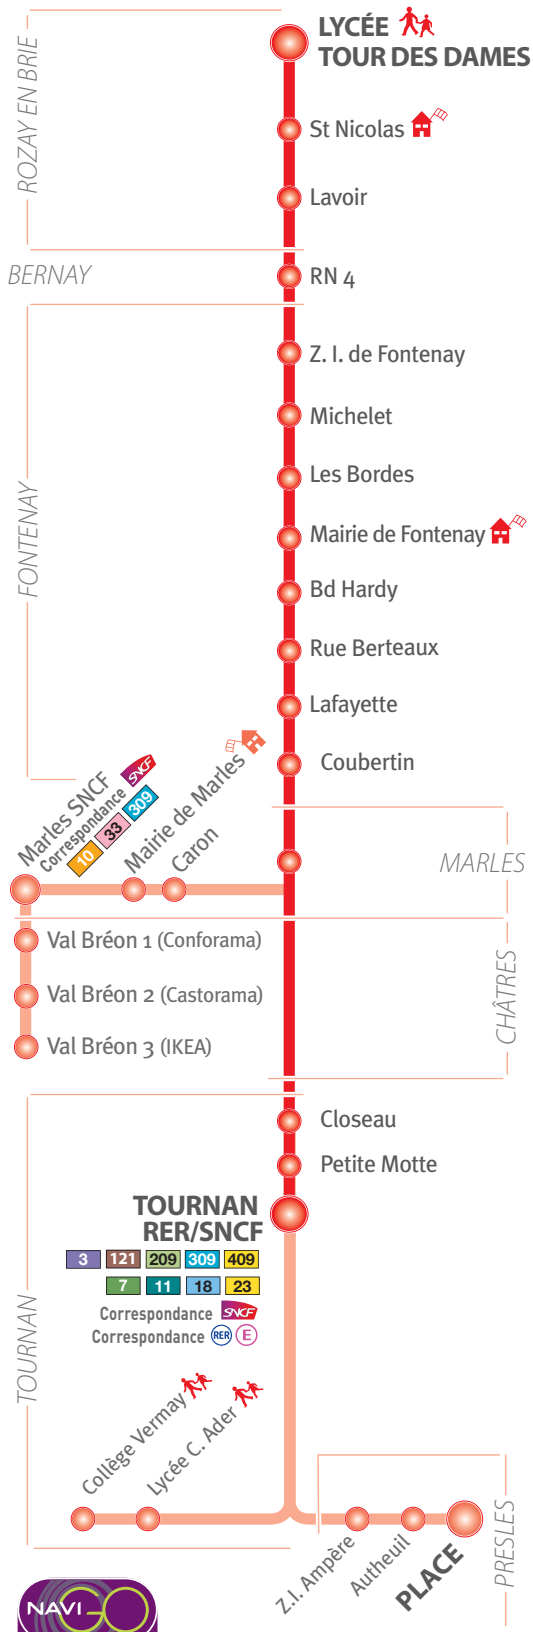

ligne 21

Valables à partir du 3 septembre 2012

Sol'R

www.reseau-solr.fr

stif

TRANSDEV N°4 MOBILITÉS

Val Bréon

SEINE-MARNE 77 LE DÉPARTEMENT

Noël : du 22 décembre 2012 au 6 janvier 2013 inclus.

Hiver : du 2 mars 2013 au 17 mars 2013 inclus.

Printemps : du 27 avril 2013 au 12 mai 2013 inclus.

Été : à partir du 6 juillet 2013.

21 TOURNAN RER / SNCF > ROZAY Lycée Tour des Dames

Le SAMEDI à partir du 3 septembre 2012

Jours de fonctionnement		A	A	
TOURNAN	Tournan RER (Coté Gretz)	9:42	18:42	
FONTENAY	Rue Berteaux	9:52	18:52	
	Bd Hardy	9:54	18:54	
	Mairie de Fontenay	9:55	18:55	
	Bordes	9:57	18:57	
	Michelet	9:58	18:58	
Z.I. de Fontenay	Z.I. de Fontenay	9:59	18:59	
	RN 4	10:02	19:02	
BERNAY VILBERT	ROZAY	Lavoir	10:04	19:04
	St Nicolas	10:05	19:05	
LYCÉE TOUR DES DAMES	Lycée Tour des Dames	10:07	19:07	

! Circule en période scolaire.

□ Course assurée par Darche - Gros.

A : Circule toute l'année

LMJV : Lundi, Mardi, Jeudi et Vendredi **Me** : Mercredi

Cette ligne ne circule pas les dimanches et jours fériés.